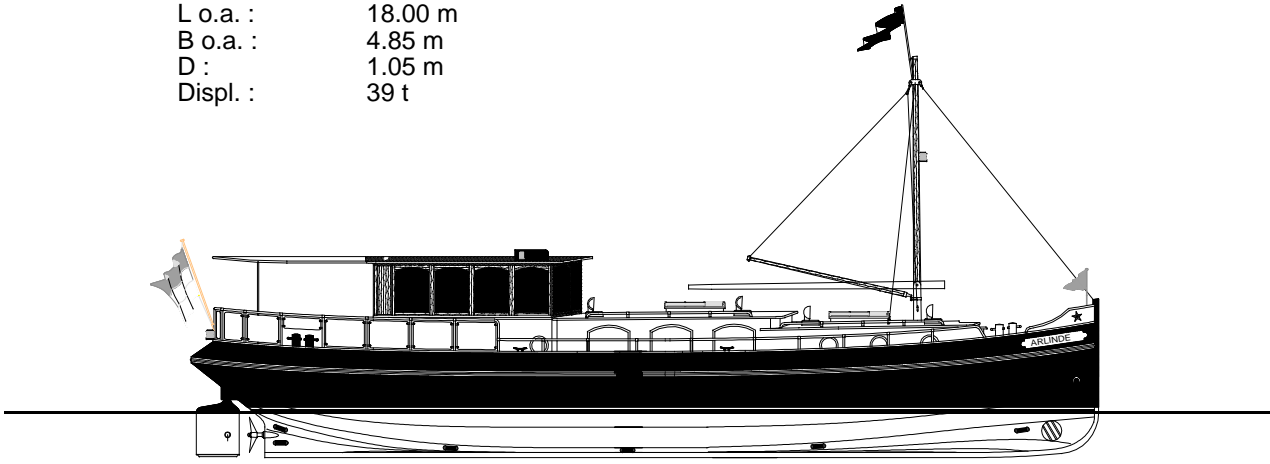

Stentor Luxe Motor 18.00

L o.a. : 18.00 m  
 B o.a. : 4.85 m  
 D : 1.05 m  
 Displ. : 39 t

		Nordstr. Bülteweg 30 4606 AB Sliedrecht The Netherlands T +31 (0) 512 450 866 F +31 (0) 512 421 800 info@stentoryachts.com www.stentoryachts.com	
		Vessel: Stentor Luxe Motor 18.00 Subject: General arrangement	
Customer: Fam. Siederburg	Date: 16-6-2005		Scale: 1 : 50 Format: A1