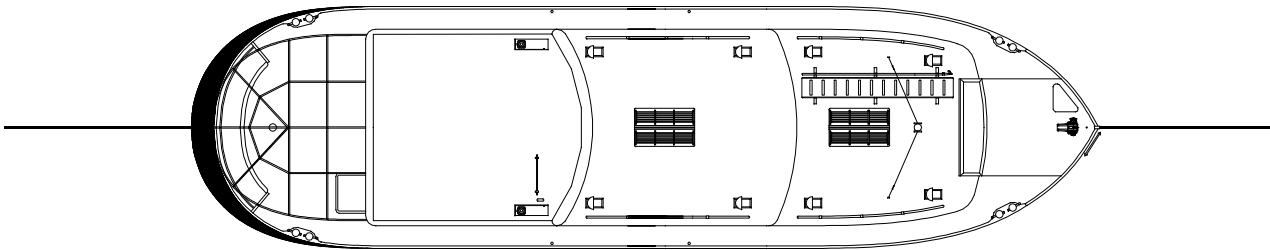

Stentor Luxe Motor 18.00

L o.a. : 18.00 m  
 B o.a. : 4.85 m  
 D : 1.05 m  
 Displ. : 39 t

		Nordstr. Bülteweg 30 4606 AB Sliedrecht The Netherlands T +31 (0) 512 450 866 F +31 (0) 512 421 800 info@stentoryachts.com www.stentoryachts.com	
		Vessel: Stentor Luxe Motor 18.00 Subject: General arrangement	
Customer: Fam. Siederburg	Date: 16-6-2005		Scale: 1 : 50 Format: A1