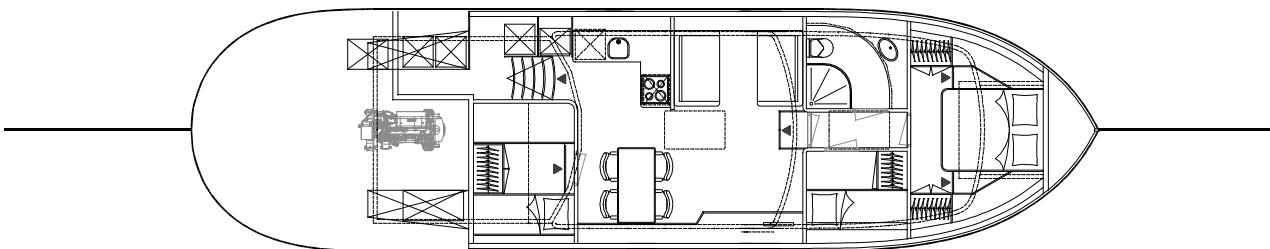

Stentor Luxe Motor 18.00

L o.a. : 18.00 m  
 B o.a. : 4.85 m  
 D : 1.05 m  
 Displ. : 39 t

		Nordstr. Bülteweg 30 4606 AB Sliedrecht The Netherlands T +31 (0) 512 450 866 F +31 (0) 512 421 800 info@stentoryachts.com www.stentoryachts.com	
		Vessel: Stentor Luxe Motor 18.00 Subject: General arrangement	
Customer: Fam. Siederburg	Date: 16-6-2005		Scale: 1 : 50 Format: A1