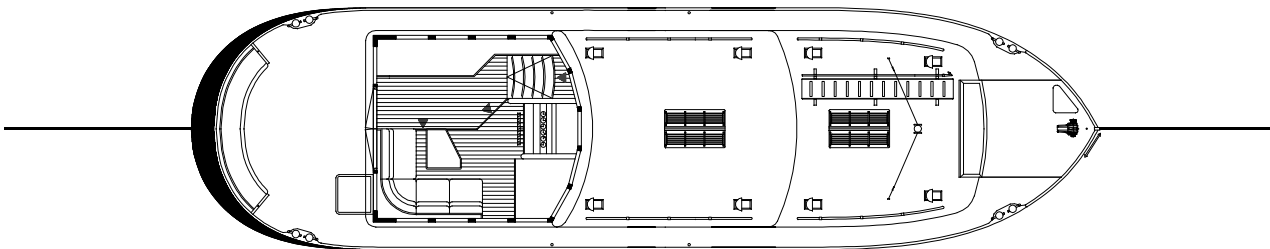

Stentor Luxe Motor 18.00

L o.a. : 18.00 m  
 B o.a. : 4.85 m  
 D : 1.05 m  
 Displ. : 39 t

		Nordstr. Bülteweg 30 4606 AB Sliedrecht The Netherlands T +31 (0) 512 450 866 F +31 (0) 512 421 800 info@stentoryachts.com www.stentoryachts.com	
		Vessel: Stentor Luxe Motor 18.00 Subject: General arrangement	
Customer: Fam. Siederburg	Date: 16-6-2005		Scale: 1 : 50 Format: A1